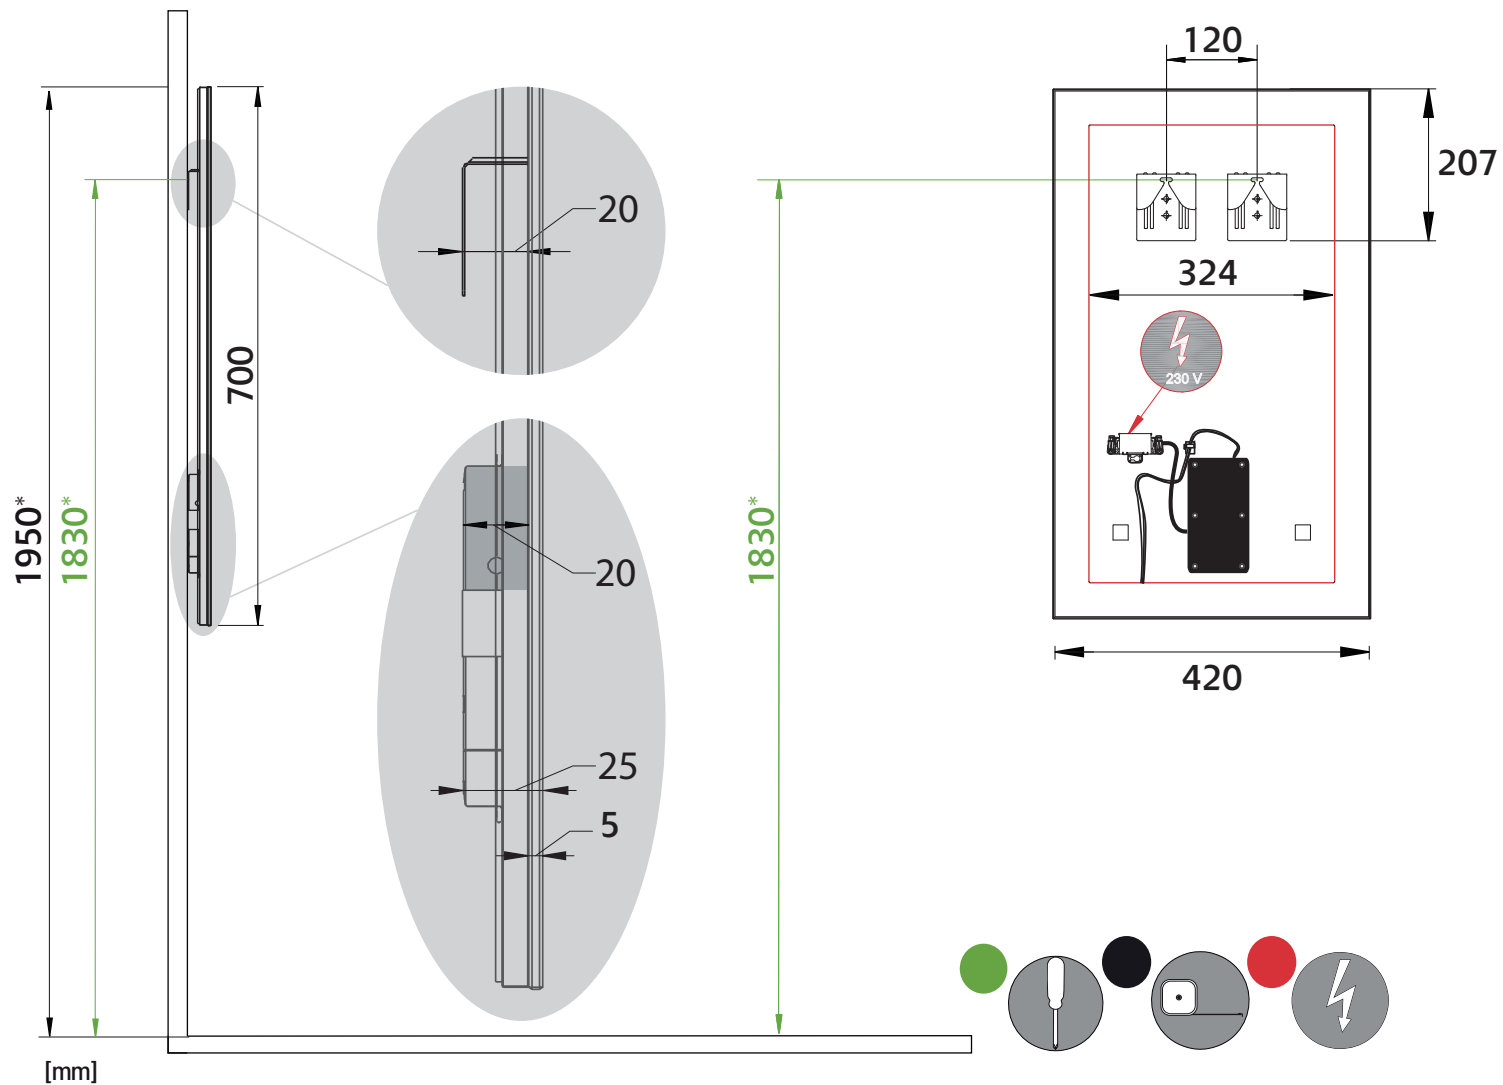

# Hafa<sup>®</sup> Square 420

126 72 23

2020-12-21

\* SE Rekommendation NO Anbefale ENG Recommendation FI Suositus DK Anbefale