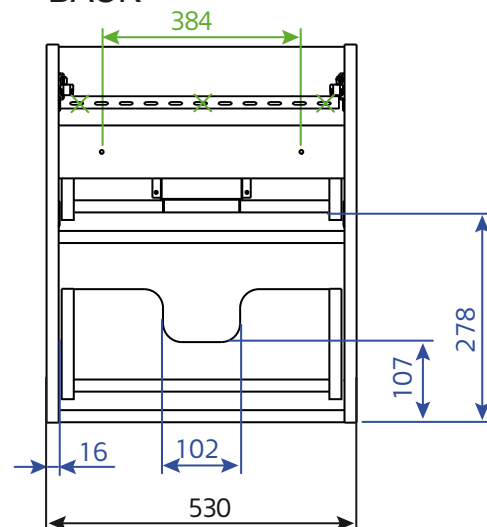

# Hafa<sup>®</sup> NEAT 550

Art.nr 1651115, 1651116

TOP

SIDE

BACK

2021-05-10

\* **SE** Rekommendation **DK** Anbefale **NO** Anbefale **FI** Suositus **GB** Recommendation