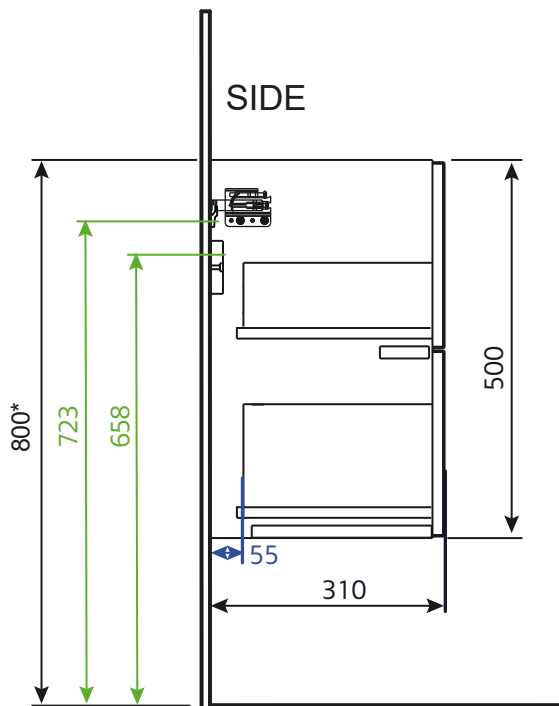

# Hafa<sup>®</sup> NEAT 550

Art.nr 1651115, 1651116

TOP

SIDE

BACK

2021-05-10

\* **SE** Rekommendation **DK** Anbefale **NO** Anbefale **FI** Suositus **GB** Recommendation