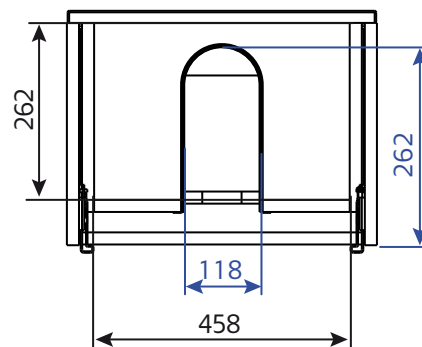

# Hafa<sup>®</sup> NEAT 550

Art.nr 1651115, 1651116

TOP

SIDE

BACK

2021-05-10

\* **SE** Rekommendation **DK** Anbefale **NO** Anbefale **FI** Suositus **GB** Recommendation