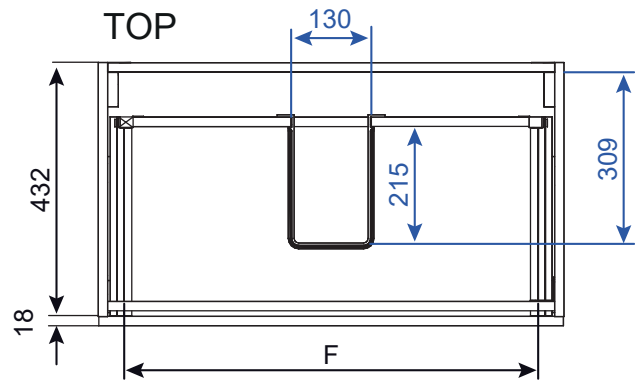

NORRO

NEO

Art.nr
320170
320171

	600	800
A	600	800
B	451	651
C	540	740
D	472	672
E	499	699
F	520	720

[mm]

* SE Rekommendation NO Anbefale ENG Recommendation FI Suositus DK Anbefale