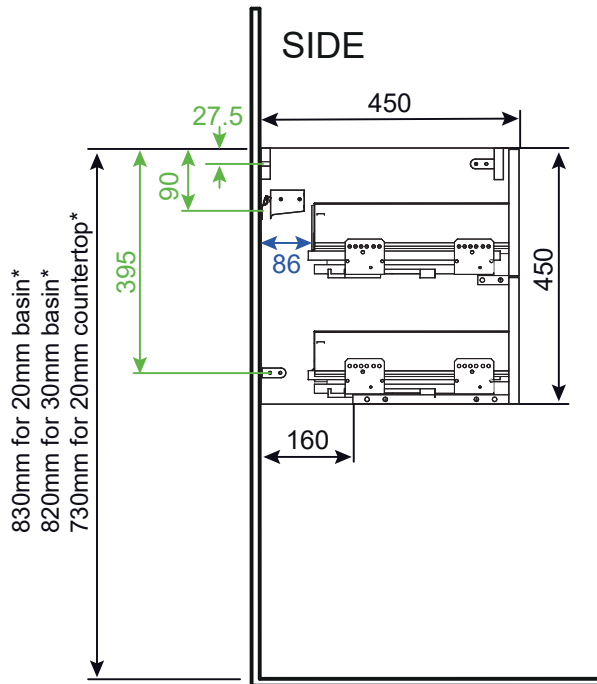

NORRO

NEO

Art.nr
320170
320171

	600	800
A	600	800
B	451	651
C	540	740
D	472	672
E	499	699
F	520	720

[mm]

* SE Rekommendation NO Anbefale ENG Recommendation FI Suositus DK Anbefale