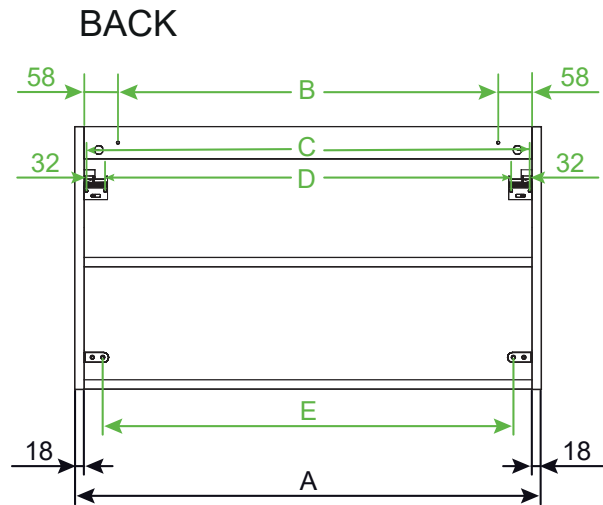

NORRO

NEO

Art.nr
320170
320171

	600	800
A	600	800
B	451	651
C	540	740
D	472	672
E	499	699
F	520	720

[mm]

* SE Rekommendation NO Anbefale ENG Recommendation FI Suositus DK Anbefale