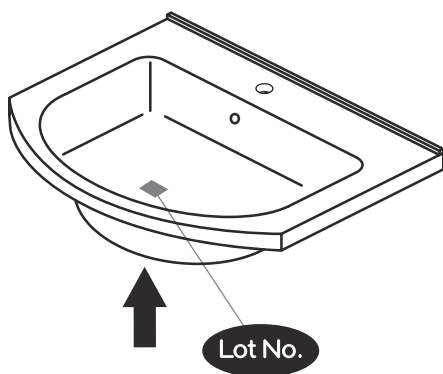

600 / 800

# Lot No.

- Ⓢ🇪 LOT-nummer
- Ⓢ🇫🇮 LOT-numeron
- Ⓢ🇳🇴 LOT-nummeret
- Ⓢ🇩🇰 LOT nummer
- Ⓢ🇬🇧 LOT number

- Ⓢ🇪 LOT nummer används för spårning av information av produktens tillverkningshistoria. Informationen är mycket viktig i vår strävan av att göra Noro's produkter bättre.
- Ⓢ🇫🇮 LOT numeroa käytetään jäljittämään tuotteen valmistushistoria. Tieto on erittäin tärkeä jotta voimme parantaa Noro tuotteiden laatua.
- Ⓢ🇳🇴 LOT nummer brukes for sporing av informasjon av produktet produksjonshistorie. Informasjonen er viktig for at vi skal kunne gjøre Noro's produkter bedre.
- Ⓢ🇩🇰 LOT nummer bruges til at spore oplysninger om produktets fremstilling historie. Oplysningerne er meget vigtig i vores bestræbelser på at gøre Noro's produkter bedre.
- Ⓢ🇬🇧 LOT number is used to track the details of the product's manufacturing history. The information is very important in our quest to make the Noro's products better.

**A x 1**

**B x 2**

**C x 2**

**D x 8**

**4 x 16 mm**

- OBS! Använd skruv som passar ditt väggmaterial
- NOTE! Use screws suitable for your wall material
- OBS! Bruk skruer som passer til veggmaterialet
- HUOM! Käytä seinämateriaaliin sopivaa ruuvia
- OBS! Brug den skrue, der passer til dine vægmaterialer