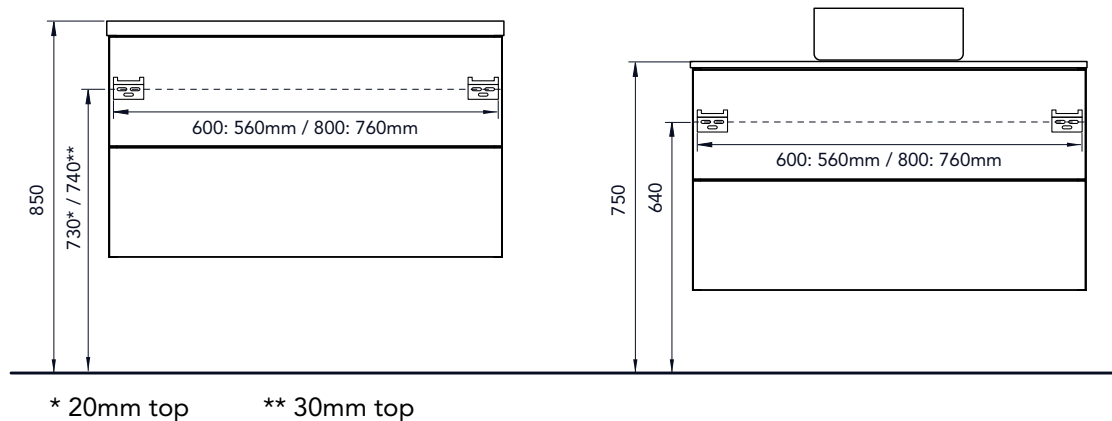

SE Rekommendation **NO** Anbefale **ENG** Recommendation **FI** Suositus **DK** Anbefale