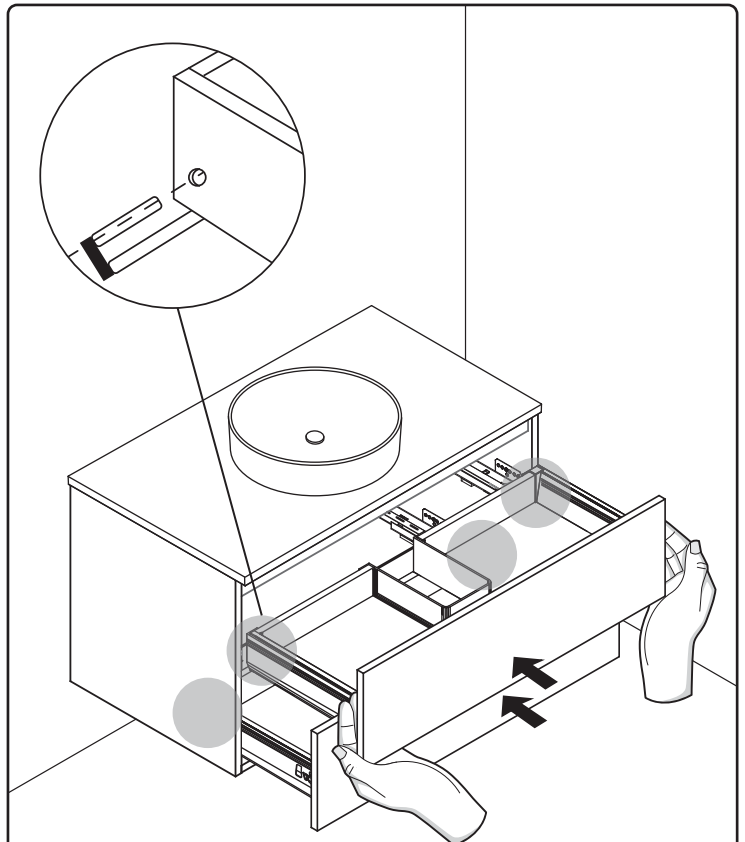

**A x 1**

**B x 2**

**C x 2**

**D x 8**

**4 x 16 mm**

- OBS! Använd skruv som passar ditt väggmaterial
- NOTE! Use screws suitable for your wall material
- OBS! Bruk skruer som passer til veggmaterialet
- HUOM! Käytä seinämateriaaliin sopivaa ruuvia
- OBS! Brug den skrue, der passer til dine vægmaterialer

**SE** Rekommendation **NO** Anbefale **ENG** Recommendation **FI** Suositus **DK** Anbefale

alt.

4

**!** When installing the handle.

5

6

600 / 800

HBG AB  
Svarvaregatan 5  
30180 Halmstad  
Sweden