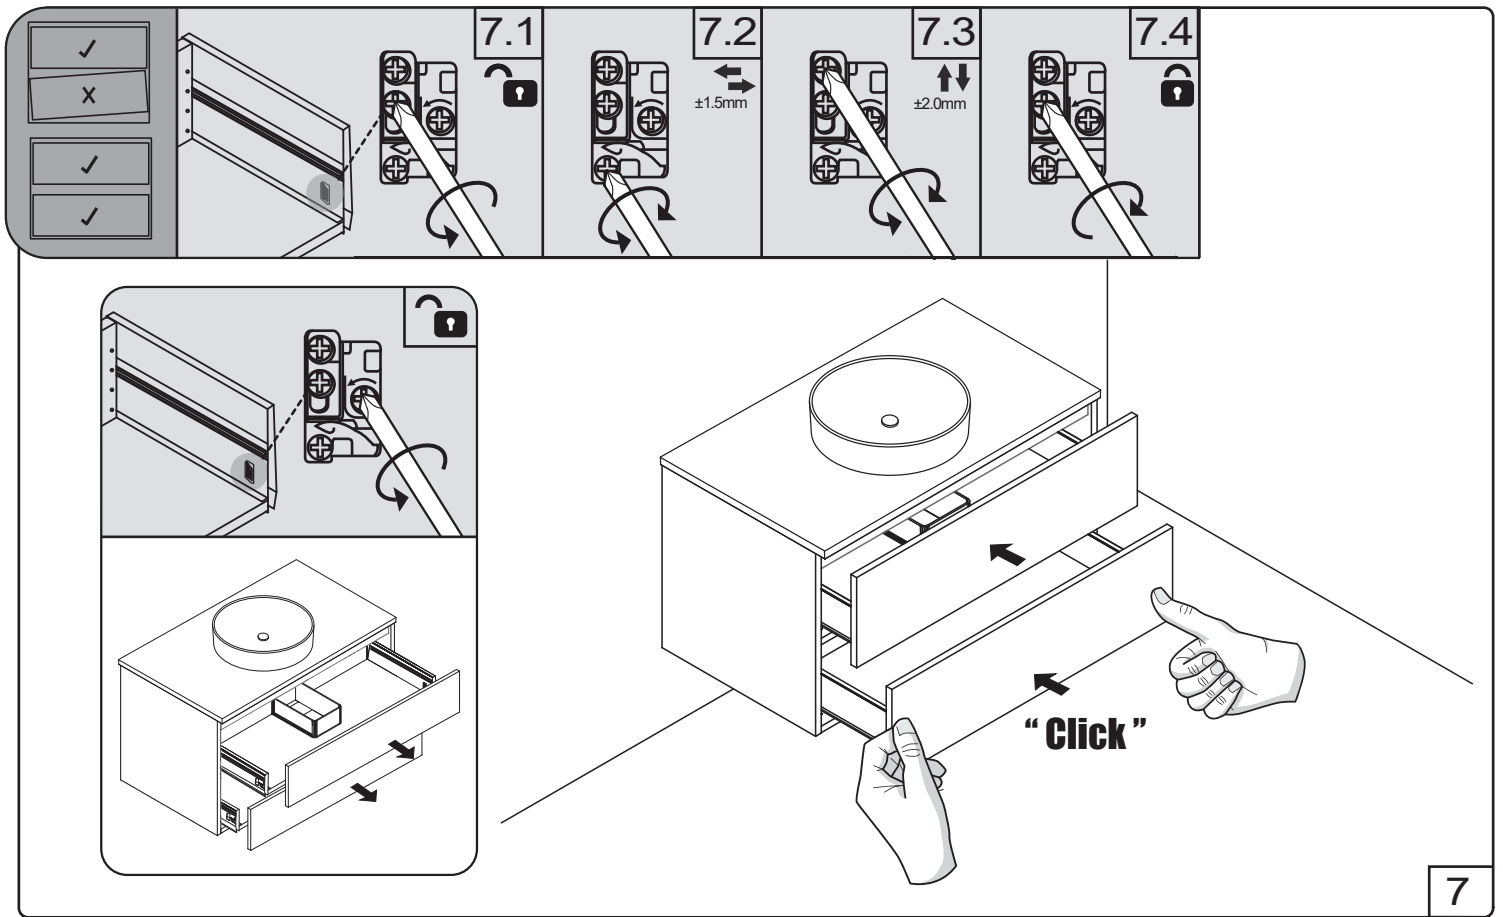

**SE** Rekommendation **NO** Anbefale **ENG** Recommendation **FI** Suositus **DK** Anbefale

alt.

4

**!** When installing the handle.

5

6

600 / 800

HBG AB  
Svarvaregatan 5  
30180 Halmstad  
Sweden