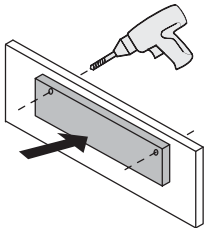

**A x 1**

**B x 2**

**C x 2**

**D x 8**

**4 x 16 mm**

- OBS! Använd skruv som passar ditt väggmaterial
- NOTE! Use screws suitable for your wall material
- OBS! Bruk skruer som passer til veggmaterialet
- HUOM! Käytä seinämateriaaliin sopivaa ruuvia
- OBS! Brug den skrue, der passer til dine vægmaterialer

**SE** Rekommendation **NO** Anbefale **ENG** Recommendation **FI** Suositus **DK** Anbefale

alt.

4

**!** When installing the handle.

5

6

600 / 800

HBG AB  
Svarvaregatan 5  
30180 Halmstad  
Sweden