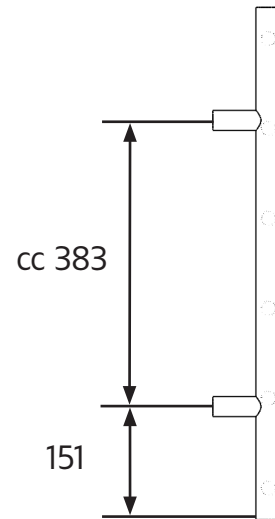

NORRO®

HOME

Art.nr 330150

SE: Borra aldrig håll i väggen utan att först ha kontrollerat måtten på det aktuella exemplaret.

NO: Bor aldri hull i veggjen uten å først kontrollere dimensjonene av den nåværende element.

DK: Bor aldrig huller i væggen uden først at kontrollere dimensionerne af den nuværende vare.

FI: Ennen poraamista-tarkistathan reikien mittasuhteet tuotteestasi.

GB: Before drilling any holes to the wall always check the position for the fixtures for the product itself.