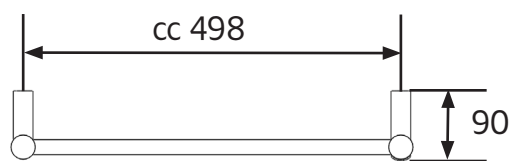

NORRO®

HOME

Art.nr 330150

SE: Borra aldrig håll i väggen utan att först ha kontrollerat måtten på det aktuella exemplaret.

NO: Bor aldri hull i veggjen uten å først kontrollere dimensjonene av den nåværende element.

DK: Bor aldrig huller i væggen uden først at kontrollere dimensionerne af den nuværende vare.

FI: Ennen poraamista-tarkistathan reikien mittasuhteet tuotteestasi.

GB: Before drilling any holes to the wall always check the position for the fixtures for the product itself.