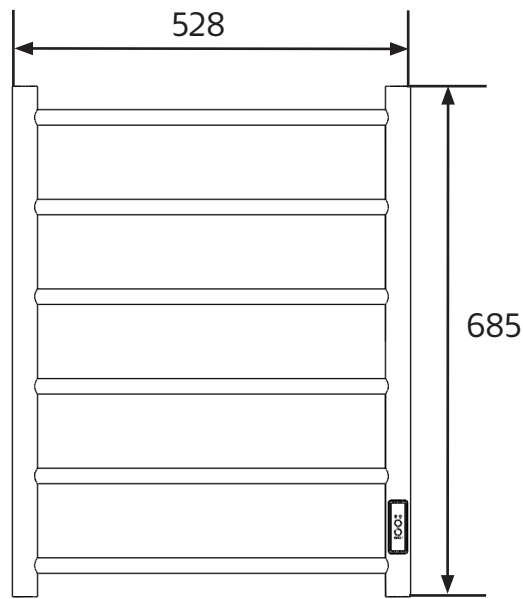

NORRO®

HOME

Art.nr 330150

SE: Borra aldrig håll i väggen utan att först ha kontrollerat måtten på det aktuella exemplaret.

NO: Bor aldri hull i veggjen uten å først kontrollere dimensjonene av den nåværende element.

DK: Bor aldrig huller i væggen uden først at kontrollere dimensionerne af den nuværende vare.

FI: Ennen poraamista-tarkistathan reikien mittasuhteet tuotteestasi.

GB: Before drilling any holes to the wall always check the position for the fixtures for the product itself.