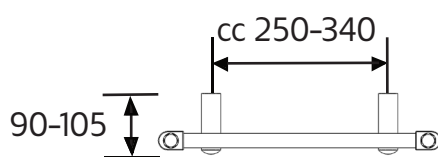

NORO®

NOVA

Art.nr 330100

SE: Borra aldrig håll i väggen utan att först ha kontrollerat måtten på det aktuella exemplaret.

NO: Bor aldri hull i veggen uten å først kontrollere dimensjonene av den nåværende element.

DK: Bor aldrig huller i væggen uden først at kontrollere dimensionerne af den nuværende vare.

FI: Ennen poraamista-tarkistathan reikian mittasuhteet tuotteestasi.

GB: Before drilling any holes to the wall always check the position for the fixtures for the product itself.