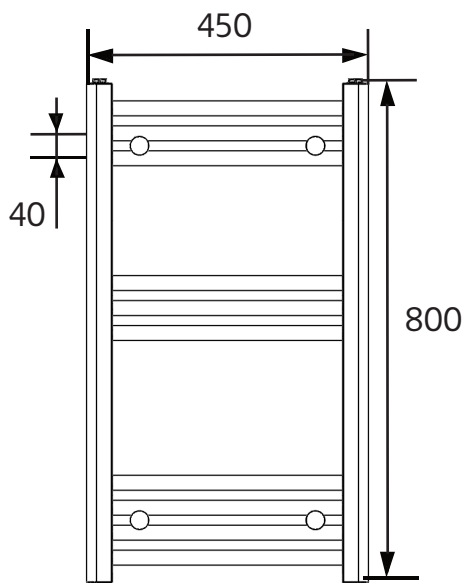

NORO®

NOVA

Art.nr 330100

SE: Borra aldrig håll i väggen utan att först ha kontrollerat måtten på det aktuella exemplaret.

NO: Bor aldri hull i veggen uten å først kontrollere dimensjonene av den nåværende element.

DK: Bor aldrig huller i væggen uden først at kontrollere dimensionerne af den nuværende vare.

FI: Ennen poraamista-tarkistathan reikian mittasuhteet tuotteestasi.

GB: Before drilling any holes to the wall always check the position for the fixtures for the product itself.