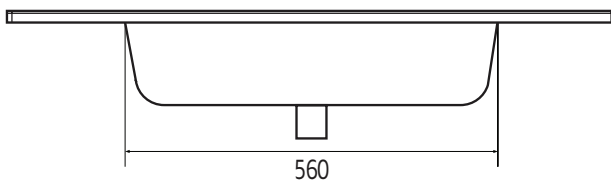

westerbergs sjö 900

20190117 Art.nr: 20074016
Westerbergs Badrum part of Hafa Bathroom Group AB.