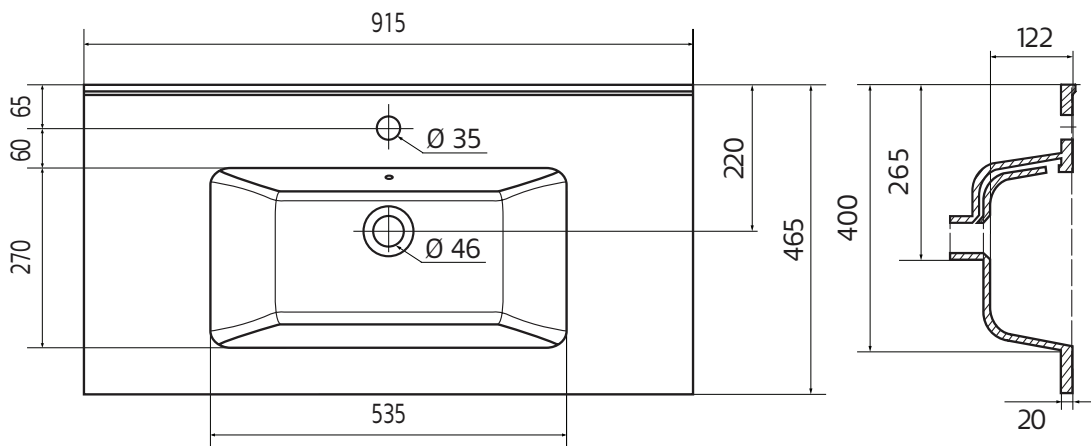

westerbergs sjö 900

20190117 Art.nr: 20074016
Westerbergs Badrum part of Hafa Bathroom Group AB.