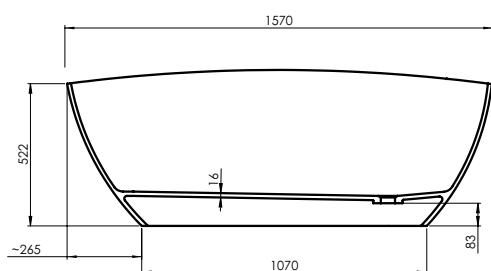

ytermått och stödfotsplacering

höjdmått

Fotens justeringsmån är ca 35 mm.
OBS – kan variera beroende på golvet's fall.

badkar

westerbergs ellipse 1600

Ett modernt kar designat av Måns. Tillverkat i genuin gjutmarmor, med tunna väggar och sidenmatt yta på det vita karet och blankt om du väljer svart utsida. Unik form och stabilitet som ger bästa komfort.

Mått: 1570x705 mm, minsta höjd 572 mm
Volym: 260 l, kardjup: 408 mm

Art.nr. 200 804 81 vit

Art.nr. 200 804 82 svart/vit

bra att veta

Westerbergs ellipse är tillverkat i gjutmarmor. Det är ett slitstarkt material som både håller värmen bra och är enkelt att rengöra. Om karet skulle skadas är det lätt att polera bort eventuella repor. Tänk på att inte utsätta ytan för syror, ammoniak eller kaustiksoda. Karet levereras med avloppssats i krom.