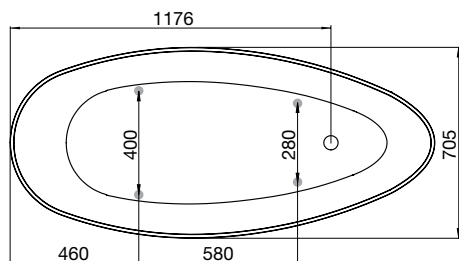

ytermått och stödfotsplacering

höjdmått

Fotens justeringsmån är ca 35 mm.
OBS – kan variera beroende på golvet's fall.

badkar

westerbergs ellipse 1600

Ett modernt kar designat av Måns. Tillverkat i genuin gjutmarmor, med tunna väggar och sidenmatt yta på det vita karet och blankt om du väljer svart utsida. Unik form och stabilitet som ger bästa komfort.

Mått: 1570x705 mm, minsta höjd 572 mm
Volym: 260 l, kardjup: 408 mm

Art.nr. 200 804 81 vit

Art.nr. 200 804 82 svart/vit

bra att veta

Westerbergs ellipse är tillverkat i gjutmarmor. Det är ett slitstarkt material som både håller värmen bra och är enkelt att rengöra. Om karet skulle skadas är det lätt att polera bort eventuella repor. Tänk på att inte utsätta ytan för syror, ammoniak eller kaustiksoda. Karet levereras med avloppssats i krom.